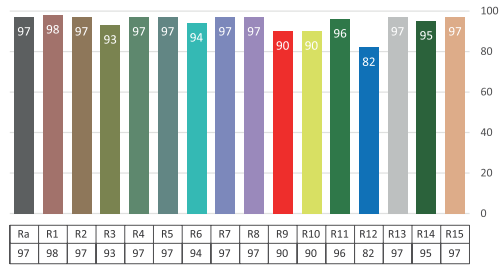

BTS300Z LED PROFILE SPOT ZOOM

Ref.nr: 151.374

COLOUR RENDERING INDEX

PHOTOMETRIC

Lux 29000 11600 8208 5061 3683 2756 2086 1687 1222 586

MINIMUM SPOT

Distance (m) 2 3 4 5 6 7 8 9 10 15
 Spot Diam (m) 0.60 0.90 1.20 1.49 1.79 2.09 2.39 2.69 2.99 4.48

Lux 18400 8902 5300 3558 2544 1879 1484 1329 973 505

MAXIMUM SPOT

Distance (m) 2 3 4 5 6 7 8 9 10 15
 Spot Diam (m) 1.14 1.71 2.28 2.85 3.42 3.99 4.56 5.13 5.7 8.55